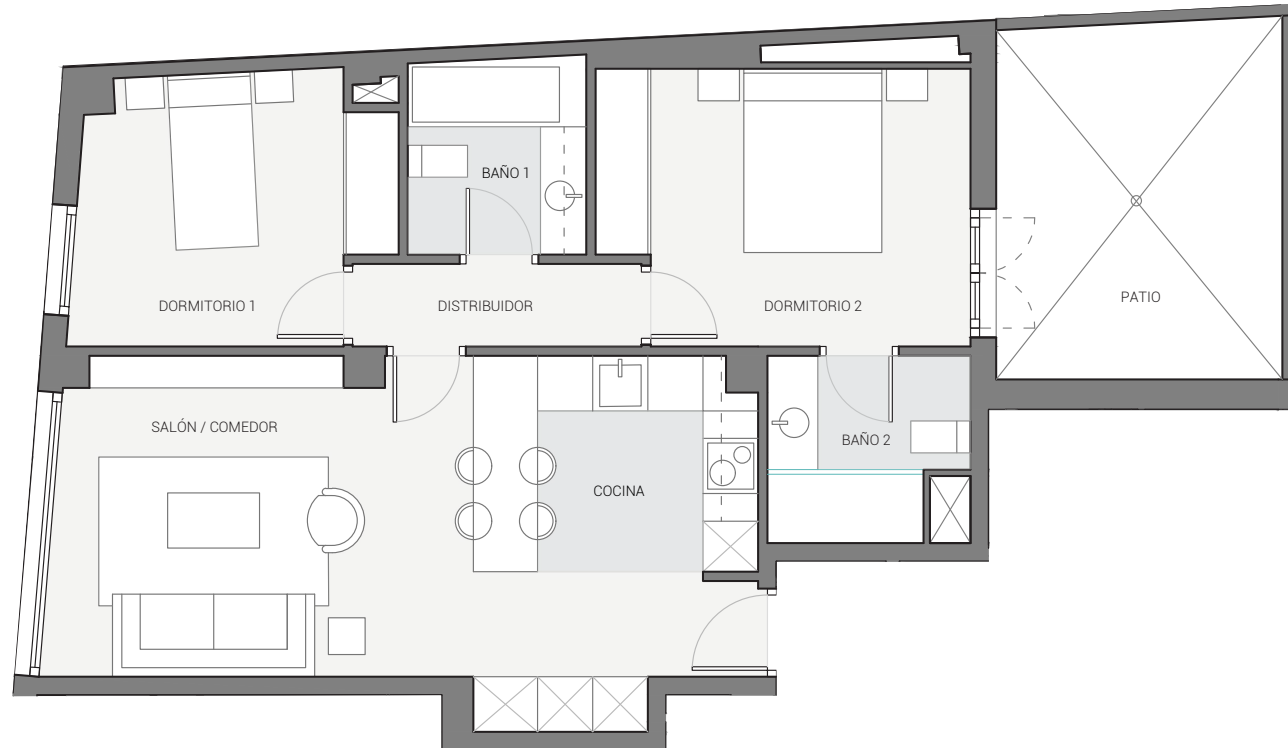

Calle Batres 8D
28904 Getafe

PLANTA BAJA: Vivienda 1

ESTANCIAS	SUPERFICIE m ²
Cocina	8,29
Salón/comedor	19,34
Distribuidor	2,83
Dormitorio 1	9,45
Baño 1	4,13
Dormitorio 2	11,74
Baño 2	4,10
TOTAL SUP. ÚTIL	59,88
Patio	12,08
TOTAL SUPERFICIE CONSTRUIDA CON PPZZCC	80,59

ESCALA GRÁFICA: 1/75

Plano orientativo, que no constituye documento contractual, sujeto a modificaciones por exigencias administrativas, técnicas o jurídicas derivadas de la obtención de las licencias y permisos reglamentarios, así como por necesidades constructivas o de diseño derivadas de la dirección de obra. Las superficies tienen carácter provisional hasta la obtención de la licencia de primera ocupación. El amueblamiento es ficticio, teniendo validez únicamente a efectos decorativos.